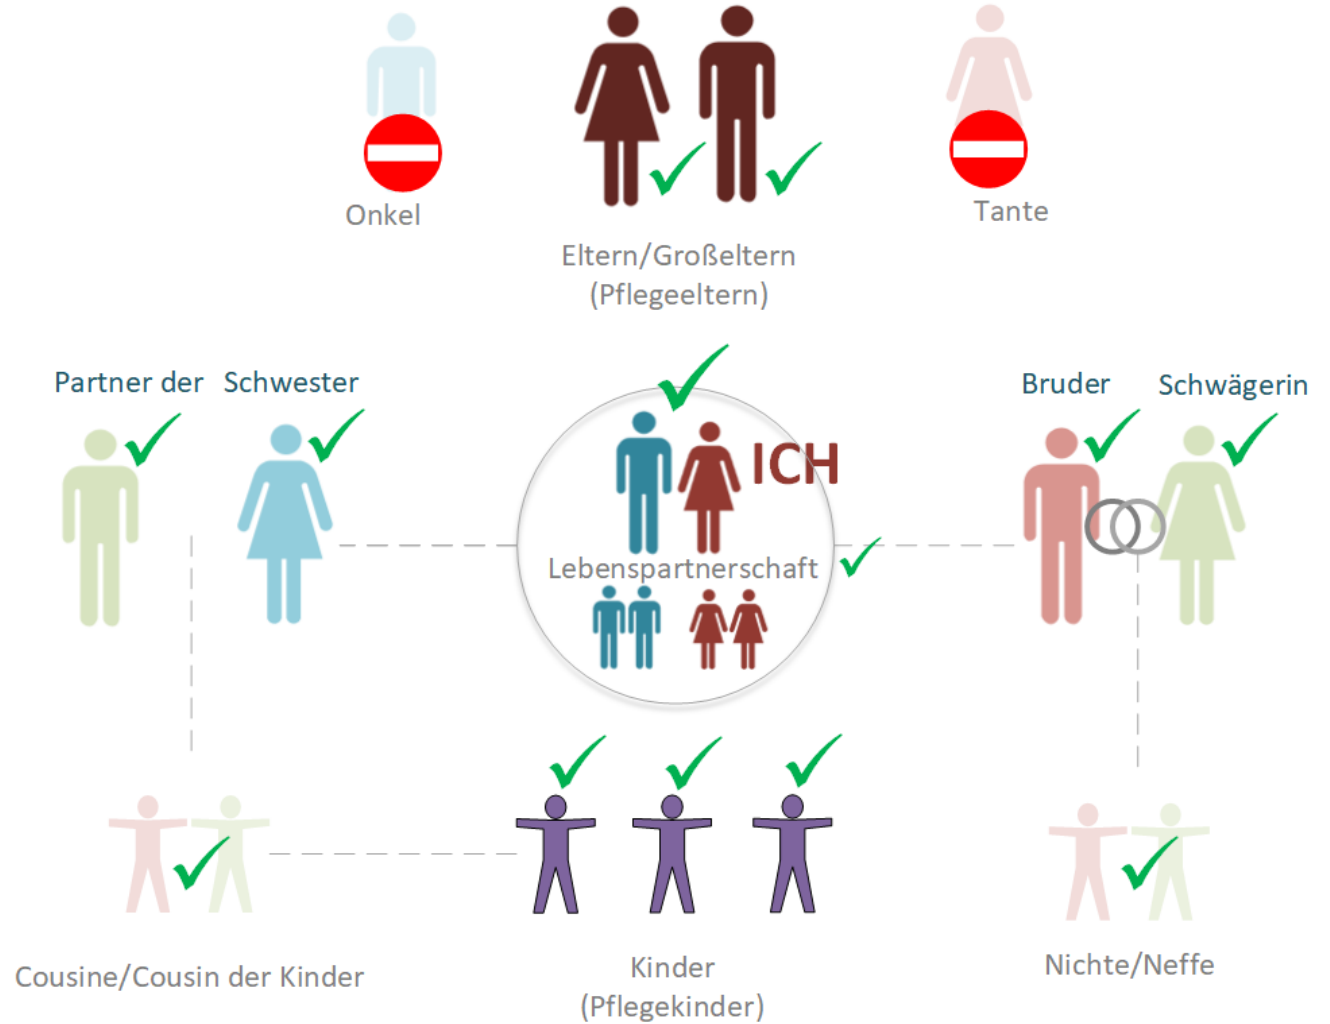

من منظور مرسوم كورونا

الأقارب

الدائرة الأسرية الأقرب

الأزواج، والزوجات، وشركاء الحياة، وشريكات الحياة، والشركاء والشريكات في علاقة تعايش غير زوجية، والأقارب من الدرجة الأولى، أي على وجه الخصوص الآباء والأجداد وأبائ الأجداد والأبناء والأحفاد وأبناء الأحفاد، وكذلك الأشقاء وأبناء الأشقاء، وأفراد مساكنهم

Niedersachsen. Klar.

مرسوم كورونا في ساكسونيا السفلى – مُدَمَج

سار بدءًا من: 16 ديسمبر/كانون الأول 2020

مسموح

الخدمات

- الخدمات الطبية في مجال العلاج الطبيعي، والعلاج الوظيفي، وعلاج النطق، وطب الأقدام أو العناية بالقدمين، بالإضافة إلى تقنيات وممارسات تقويم العظام

قطاع الضيافة

- البيع خارج المطعم، والتوصيلات والاستلامات للأغذية لتناولها في المنزل
- الإمداد في البيوت والفنادق ومرافق الإيواء للضيوف من غير السياح وكذلك للسائقين المحترفين في الاستراحات/مواقف السيارات